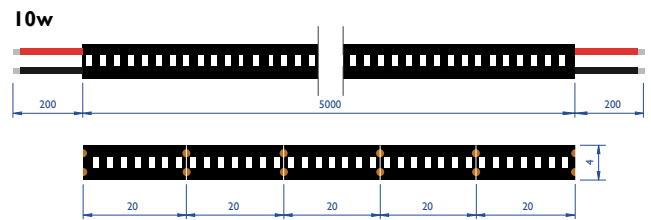

# SLIM 4

Slim 4mm & 350 leds strip with CRI between 97 and 98  
 Ruban 4 mm & 350leds avec IRC compris entre 97 et 98  
 A4129

**Indice de Rendu de Couleur IRC Color Rendering CRI**  
 98 (+/-1)

**Temperature de couleur Color CCT**  
 1800K - 2400K - 2700K - 3000K - 3500K - 4000K

**Rendement Luminous Efficacy**  
 80 lm/w - 125 lm/w

**Puissance & nombre de led Power & number of Led**  
 10 w/m & 350 leds/m

**Coupe Cut**  
 20 mm

**Dimensions Dimensions**  
 5000 mm x 4 mm x 2 mm

**Température d'utilisation Ambient temp.**  
 - 10°C / + 40°C

## A4129.10.350.924.IP20.DALI

**Power & number led/m**  
 10 w/m & 350 led/m

Led Color	flux 10w/m
1800K	770 lm
2400K	1000 lm
2700K	1100 lm
3000K	1150 lm
3500K	1200 lm
4000K	1250 lm

**IP Rating**  
 IP 20