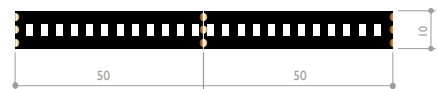

A4102.23.120.924.960.IP20.DALI

Power & number led/m
31 w/m & 224 led/m
23 w/m & 240 led/m
10 w/m & 120 led/m
Custom (5 to 15W)

31.224
23.240
10.120

Led Color	10 w/m	23 w/m	31 w/m HO
1800K	325 lm	850 lm	1000 lm 918
2100K	360 lm	920 lm	1200 lm 921
2400K	375 lm	985 lm	1300 lm 924
2700K	445 lm	1150 lm	1600 lm 927
3000K	445 lm	1200 lm	1700 lm 930
3500K	445 lm	1200 lm	1700 lm 935
4000K	475 lm	1230 lm	1700 lm 940
5000K	475 lm	1230 lm	1700 lm 950
6000K	498 lm	1220 lm	1700 lm 960

For example :
2700 K+4000 K 23w/m = 1150 lm + 1230 lm = 2380 lm 103 lm/w

IP Rating

IP 20 IP20
IP 54 IP54
IP 67 TUBE IP67
Custom (IP20 or IP65)

Dimming

Dali DALI
Dmx DMX

* (Sauf 31w/m & 224 led/m)