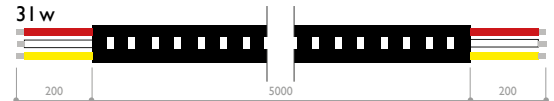

A4102.23.120.924.960.IP20.DALI

Power & number led/m
31 w/m & 224 led/m
23 w/m & 240 led/m
10 w/m & 120 led/m
Custom (5 to 15W)

31.224
23.240
10.120

Led Color	10 w/m	23 w/m	31 w/m HO
1800K	325 lm	850 lm	1000 lm 918
2100K	360 lm	920 lm	1200 lm 921
2400K	375 lm	985 lm	1300 lm 924
2700K	445 lm	1150 lm	1600 lm 927
3000K	445 lm	1200 lm	1700 lm 930
3500K	445 lm	1200 lm	1700 lm 935
4000K	475 lm	1230 lm	1700 lm 940
5000K	475 lm	1230 lm	1700 lm 950
6000K	498 lm	1220 lm	1700 lm 960

For example :
2700 K+4000 K 23w/m = 1150 lm + 1230 lm = 2380 lm 103 lm/w

IP Rating

IP 20 IP20
IP 54 IP54
IP 67 TUBE IP67
Custom (IP20 or IP65)

Dimming

Dali DALI
Dmx DMX

* (Sauf 31w/m & 224 led/m)