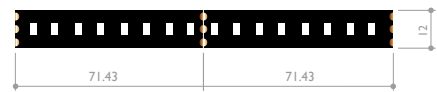

A4102.23.120.924.960.IP20.DALI

Power & number led/m
31 w/m & 224 led/m
23 w/m & 240 led/m
10 w/m & 120 led/m
Custom (5 to 15W)

31.224
23.240
10.120

Led Color	10 w/m	23 w/m	31 w/m HO
1800K	325 lm	850 lm	1000 lm 918
2100K	360 lm	920 lm	1200 lm 921
2400K	375 lm	985 lm	1300 lm 924
2700K	445 lm	1150 lm	1600 lm 927
3000K	445 lm	1200 lm	1700 lm 930
3500K	445 lm	1200 lm	1700 lm 935
4000K	475 lm	1230 lm	1700 lm 940
5000K	475 lm	1230 lm	1700 lm 950
6000K	498 lm	1220 lm	1700 lm 960

For example :
2700 K+4000 K 23w/m = 1150 lm + 1230 lm = 2380 lm 103 lm/w

IP Rating

IP 20 IP20
IP 54 IP54
IP 67 TUBE IP67
Custom (IP20 or IP65)

Dimming

Dali DALI
Dmx DMX

* (Sauf 31w/m & 224 led/m)