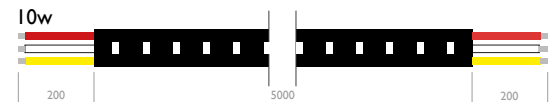

A4102.23.120.924.960.IP20.DALI

Power & number led/m
31 w/m & 224 led/m
23 w/m & 240 led/m
10 w/m & 120 led/m
Custom (5 to 15W)

31.224
23.240
10.120

Led Color	10 w/m	23 w/m	31 w/m HO
1800K	325 lm	850 lm	1000 lm 918
2100K	360 lm	920 lm	1200 lm 921
2400K	375 lm	985 lm	1300 lm 924
2700K	445 lm	1150 lm	1600 lm 927
3000K	445 lm	1200 lm	1700 lm 930
3500K	445 lm	1200 lm	1700 lm 935
4000K	475 lm	1230 lm	1700 lm 940
5000K	475 lm	1230 lm	1700 lm 950
6000K	498 lm	1220 lm	1700 lm 960

For example :
2700 K+4000 K 23w/m = 1150 lm + 1230 lm = 2380 lm 103 lm/w

IP Rating

IP 20 IP20
IP 54 IP54
IP 67 TUBE IP67
Custom (IP20 or IP65)

Dimming

Dali DALI
Dmx DMX

* (Sauf 31w/m & 224 led/m)