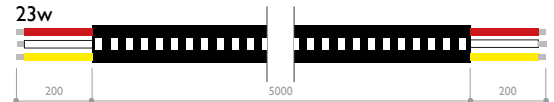

A4102.23.120.924.960.IP20.DALI

Power & number led/m
31 w/m & 224 led/m
23 w/m & 240 led/m
10 w/m & 120 led/m
Custom (5 to 15W)

31.224
23.240
10.120

Led Color	10 w/m	23 w/m	31 w/m HO
1800K	325 lm	850 lm	1000 lm 918
2100K	360 lm	920 lm	1200 lm 921
2400K	375 lm	985 lm	1300 lm 924
2700K	445 lm	1150 lm	1600 lm 927
3000K	445 lm	1200 lm	1700 lm 930
3500K	445 lm	1200 lm	1700 lm 935
4000K	475 lm	1230 lm	1700 lm 940
5000K	475 lm	1230 lm	1700 lm 950
6000K	498 lm	1220 lm	1700 lm 960

For example :
2700 K+4000 K 23w/m = 1150 lm + 1230 lm = 2380 lm 103 lm/w

IP Rating

IP 20 IP20
IP 54 IP54
IP 67 TUBE IP67
Custom (IP20 or IP65)

Dimming

Dali DALI
Dmx DMX

* (Sauf 31w/m & 224 led/m)