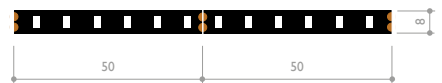

SLIM 8

8mm Slim strip CRI 98

Ruban 8mm IRC 98

A4118

Indice de Rendu de Couleur IRC Color Rendering CRI
98 (+/-2)

Température de couleur Color CCT
1800K - 2100K - 2400K - 2700K - 3000K - 3500K - 4000K - 5000K - 6000K

Rendement Luminous Efficacy
60 lm/w - 95 lm/w

Puissance & nombre de led Power & number of Led
10 w/m & 120 leds/m | 15 w/m & 180 leds/m

Coupe Cut
50 mm | 33.3 mm

Dimensions Dimensions
5000 mm x 8 mm x 2 mm

Température d'utilisation Ambient temp.
- 10°C / + 40°C

Tension d'alimentation Input voltage
24Vdc

15w

10w

A4118.15.180.924.IP20.DALI

Power & number led/m

15 w/m & 180 led/m
10 w/m & 120 led/m

15.180
10.120

Led Color flux 10 w/m 15 w/m

1800K YP35	720 lm	1080 lm	918
2100K YN35	720 lm	1080 lm	921
2400K YM25	720 lm	1120 lm	924
2700K YK45	890 lm	1330 lm	927
3000K YJ65	890 lm	1330 lm	930
3500K YI45	890 lm	1330 lm	935
4000K YH54	950 lm	1420 lm	940
5000K YF50G	950 lm	1420 lm	950
6000K YC84	995 lm	1490 lm	960

Custom binning Yxxx
(See binning selection)

IP Rating

IP 20
IP 54
IP 67 TUBE
Custom (IP20 or IP65)

IP20
IP54
IP67

Dimming

No dimming
Dali
Dim 1.10v
Dmx

HF
DALI
D10
DMX