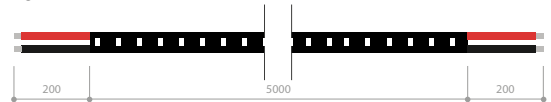

Indice de Rendu de Couleur IRC Color Rendering CRI
98 (+/-2)

Température de couleur Color CCT
1800K - 2100K - 2400K - 2700K - 3000K - 3500K - 4000K - 5000K - 6000K

Rendement Luminous Efficacy
60 lm/w - 95 lm/w

Puissance & nombre de led Power & number of Led
10 w/m & 120 leds/m | 15 w/m & 180 leds/m

Coupe Cut
50 mm | 33.3 mm

Dimensions Dimensions
5000 mm x 8 mm x 2 mm

Température d'utilisation Ambient temp.
- 10°C / + 40°C

Tension d'alimentation Input voltage
24Vdc

15w