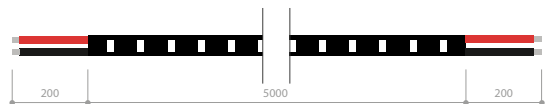

SLIM 8

8mm Slim strip CRI 98

Ruban 8mm IRC 98

A4118

Indice de Rendu de Couleur IRC Color Rendering CRI
98 (+/-2)

Température de couleur Color CCT
1800K - 2100K - 2400K - 2700K - 3000K - 3500K - 4000K - 5000K - 6000K

Rendement Luminous Efficacy
60 lm/w - 95 lm/w

Puissance & nombre de led Power & number of Led
10 w/m & 120 leds/m | 15 w/m & 180 leds/m

Coupe Cut
50 mm | 33.3 mm

Dimensions Dimensions
5000 mm x 8 mm x 2 mm

Température d'utilisation Ambient temp.
- 10°C / + 40°C

Tension d'alimentation Input voltage
24Vdc

15w

10w

A4118.15.180.924.IP20.DALI

Power & number led/m

15 w/m & 180 led/m
10 w/m & 120 led/m

15.180
10.120

Led Color flux 10 w/m 15 w/m

1800K YP35	720 lm	1080 lm	918
2100K YN35	720 lm	1080 lm	921
2400K YM25	720 lm	1120 lm	924
2700K YK45	890 lm	1330 lm	927
3000K YJ65	890 lm	1330 lm	930
3500K YI45	890 lm	1330 lm	935
4000K YH54	950 lm	1420 lm	940
5000K YF50G	950 lm	1420 lm	950
6000K YC84	995 lm	1490 lm	960

Custom binning Yxxx
(See binning selection)

IP Rating

IP 20
IP 54
IP 67 TUBE
Custom (IP20 or IP65)

IP20
IP54
IP67

Dimming

No dimming
Dali
Dim 1.10v
Dmx

HF
DALI
D10
DMX