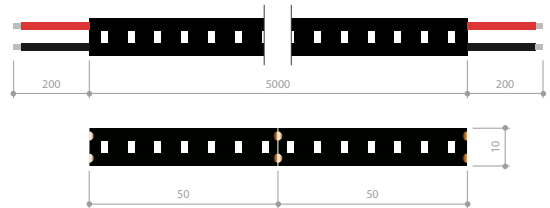

PURE CRI

Ultimate performance ledstrip CRI99
 Ruban très haute performance IRC99
 A4199

Indice de Rendu de Couleur IRC Color Rendering CRI
 99 (+/-1)

Temperature de couleur Color CCT
 2200K - 2700K - 3000K - 4000K

Rendement Luminous Efficacy
 86 lm/w - 93 lm/w

Puissance & nombre de led Power & number of Led
 26 w/m & 140 led/m | 13 w/m & 140 leds/m

Coupe Cut
 50 mm

Dimensions Dimensions
 5000 mm x 10 mm x 2 mm

Température d'utilisation Ambient temp.
 - 10°C / + 40°C

A4199.13.140.940.IP20.DALI

Power & number led/m

26 w/m & 140 led/m
 13 w/m & 140 led/m
 Custom (5 to 20w)

26.140
 13.140

Led Color flux 13 w/m 26 w/m
 2200K 960 lm 1920 lm
 2700K 1140 lm 2100 lm
 3000K 1220 lm 2240 lm
 4000K 1360 lm 2500 lm