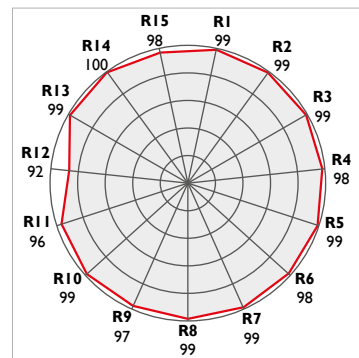

PURE CRI

Ultimate performance ledstrip CRI99
 Ruban très haute performance IRC99
 A4199

Indice de Rendu de Couleur IRC Color Rendering CRI
 99 (+/-1)

Temperature de couleur Color CCT
 2200K - 2700K - 3000K - 4000K

Rendement Luminous Efficacy
 86 lm/w - 93 lm/w

Puissance & nombre de led Power & number of Led
 26 w/m & 140 led/m | 13 w/m & 140 leds/m

Coupe Cut
 50 mm

Dimensions Dimensions
 5000 mm x 10 mm x 2 mm

Température d'utilisation Ambient temp.
 - 10°C / + 40°C

A4199.13.140.940.IP20.DALI

Power & number led/m

26 w/m & 140 led/m
 13 w/m & 140 led/m
 Custom (5 to 20w)

26.140
 13.140

Led Color flux 13 w/m 26 w/m
 2200K 960 lm 1920 lm
 2700K 1140 lm 2100 lm
 3000K 1220 lm 2240 lm
 4000K 1360 lm 2500 lm