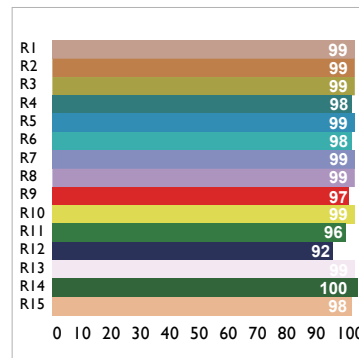

PURE CRI

Ultimate performance ledstrip CRI99
 Ruban très haute performance IRC99
 A4199

Indice de Rendu de Couleur IRC Color Rendering CRI
 99 (+/-1)

Temperature de couleur Color CCT
 2200K - 2700K - 3000K - 4000K

Rendement Luminous Efficacy
 86 lm/w - 93 lm/w

Puissance & nombre de led Power & number of Led
 26 w/m & 140 led/m | 13 w/m & 140 leds/m

Coupe Cut
 50 mm

Dimensions Dimensions
 5000 mm x 10 mm x 2 mm

Température d'utilisation Ambient temp.
 - 10°C / + 40°C

A4199.13.140.940.IP20.DALI

Power & number led/m

26 w/m & 140 led/m
 13 w/m & 140 led/m
 Custom (5 to 20w)

26.140
 13.140

Led Color flux 13 w/m 26 w/m
 2200K 960 lm 1920 lm
 2700K 1140 lm 2100 lm
 3000K 1220 lm 2240 lm
 4000K 1360 lm 2500 lm