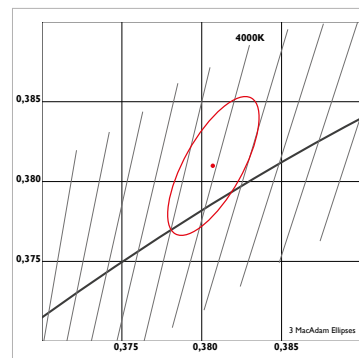

PURE CRI

Ultimate performance ledstrip CRI99
 Ruban très haute performance IRC99
 A4199

Indice de Rendu de Couleur IRC Color Rendering CRI
 99 (+/-1)

Temperature de couleur Color CCT
 2200K - 2700K - 3000K - 4000K

Rendement Luminous Efficacy
 86 lm/w - 93 lm/w

Puissance & nombre de led Power & number of Led
 26 w/m & 140 led/m | 13 w/m & 140 leds/m

Coupe Cut
 50 mm

Dimensions Dimensions
 5000 mm x 10 mm x 2 mm

Température d'utilisation Ambient temp.
 - 10°C / + 40°C

A4199.13.140.940.IP20.DALI

Power & number led/m

26 w/m & 140 led/m
 13 w/m & 140 led/m
 Custom (5 to 20w)

26.140
 13.140

Led Color flux 13 w/m 26 w/m
 2200K 960 lm 1920 lm
 2700K 1140 lm 2100 lm
 3000K 1220 lm 2240 lm
 4000K 1360 lm 2500 lm