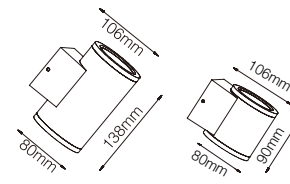

**NEKO / CAMPSBAY**  
LED Wall Light

CAMPSBAY Single

CAMPSBAY Double

6W 12W	CRI80	3000K	45°	IP65	IK07	<b>CREE</b> 50,000h@L80B10	CE	3	Body: Aluminum Color: Dark-Grey
-----------	-------	-------	-----	------	------	-------------------------------	----	---	------------------------------------