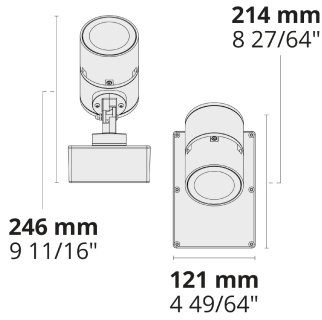

Product code	Product name	Light distribution	Delivered lumens flux	Rated input power	Colour temperature	Control	Weight
LF8017.693-EN	PUNTO S	[S] 7°, [N] 26°, [MN] 42°, [M] 60°	606 - 1019 lm	10 W	2700 K CRI 80, 3000 K CRI 80, 4000 K CRI 70, 4000 K CRI 80	On/Off, DALI	1.52 kg
LF8030.693-EN	PUNTO S Ex	[S] 7°, [N] 26°, [MN] 42°, [M] 60°	606 - 1019 lm	10 W	2700 K CRI 80, 3000 K CRI 80, 4000 K CRI 70, 4000 K CRI 80	On/Off, DALI	1.57 kg
LF8018.694-EN	PUNTO	[S] 7°, [N] 26°, [MN] 42°, [M] 60°	1767 - 2981 lm	26 - 27 W	2700 K CRI 80, 3000 K CRI 80, 4000 K CRI 70, 4000 K CRI 80	On/Off, DALI	4.14 kg
LF8019.698-EN	PUNTO L	[S] 7°, [N] 26°, [MN] 42°, [M] 60°	4242 - 7060 lm	58 - 60 W	2700 K CRI 80, 3000 K CRI 80, 4000 K CRI 70, 4000 K CRI 80	On/Off, DALI	6.56 kg

LF8017.693

LF8018.694

LF8019.698

LF8030.693

[S] Spot  
[N] Narrow  
[MN] Medium narrow  
[M] Medium