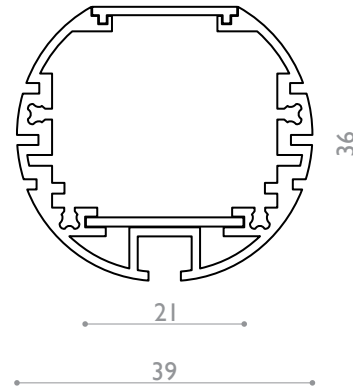

OLYMPE XL

Round profile with IP65 diffuser
Profil cylindrique avec diffuseur IP65

A39163

Puissance maxi	Power max
	40 w/m
Dimensions	Dimensions
	D39 mm
Longueur maximale	Max.length
	3000 mm
Température d'utilisation	Ambiant temp.
	- 10°C / + 40°C