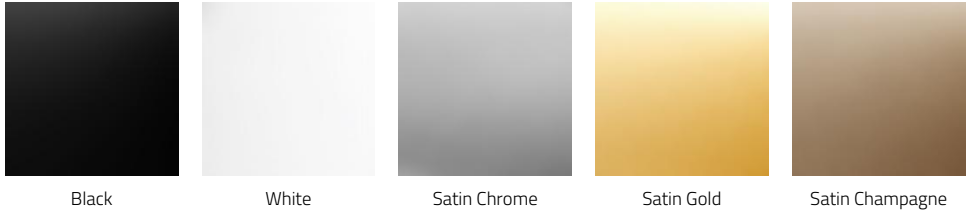

## LOUVER

Black      White      Satin Chrome      Satin Gold      Satin Champagne