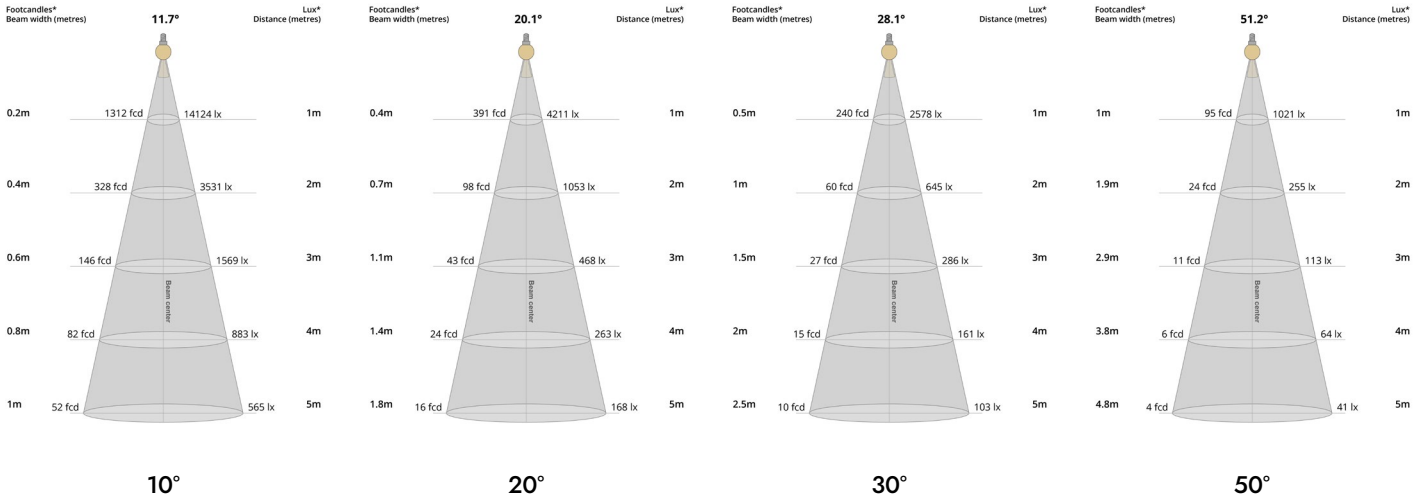

LIGHT CONES