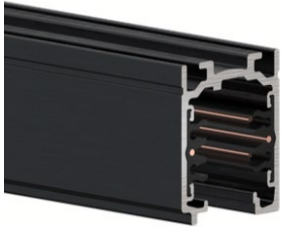

## ACCESSORIES

Commissioning Tool  
ACCS-TOOL-M-BAFFLE

Snoot  
ACCS-SNOOT

Baffle  
FIXED: CZ7BZFB-XX  
ADJUSTABLE: CZ7BZEI-XX  
TRIMLESS: CZ7BZTFB-XX

Standard Lens  
ACCS-STDLENS10  
ACCS-STDLENS20  
ACCS-STDLENS30  
ACCS-STDLENS50