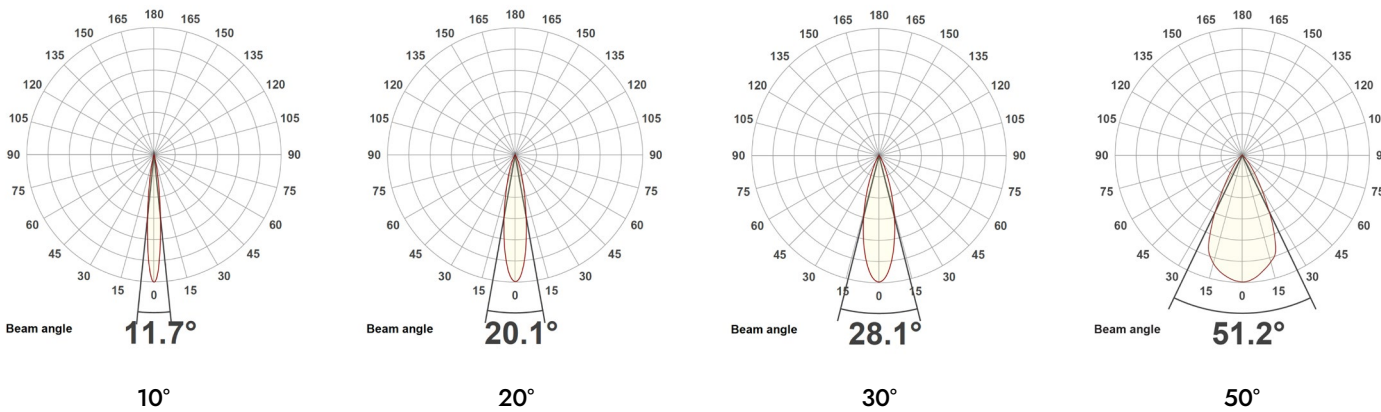

### DIMENSIONS

## TECHNICAL SPECIFICATIONS

CCT	2700K											
	4W				9W				14W			
Wattage	10°	20°	30°	50°	10°	20°	30°	50°	10°	20°	30°	50°
Beam Angles	10°	20°	30°	50°	10°	20°	30°	50°	10°	20°	30°	50°
Luminaire Lumens (lm)	343	301	295	308	585	499	497	510	747	637	631	658
Circuit Watts (c/W)	6	6	6	6	10.6	10.5	10.6	10.5	15.6	15.5	15.5	15.5
Luminaire Efficacy (l/cW)	57	51	49	52	55	47	47	49	48	41	41	42
Luminance (Cd)	6258	1507	862	385	10645	2546	1433	672	14809	3571	2147	863
Light Source Lm/W	83				83				83			
Engine Lm/W	64				59				51			
Forward Voltage (Vf)	11.78				12.36				12.85			
Current (mA)	350				700				1050			

CCT	3000K											
	4W				9W				14W			
Wattage	10°	20°	30°	50°	10°	20°	30°	50°	10°	20°	30°	50°
Beam Angles	10°	20°	30°	50°	10°	20°	30°	50°	10°	20°	30°	50°
Luminaire Lumens (lm)	392	341	331	347	659	582	571	584	870	761	750	772
Circuit Watts (c/W)	5.9	5.9	5.8	6	10.6	10.6	10.5	10.5	15.9	15.8	15.6	15.7
Luminaire Efficacy (l/cW)	67	58	57	58	62	55	54	56	55	48	48	49
Luminance (Cd)	6048	1854	1172	455	10624	3176	1963	773	14137	4215	2582	1023
Light Source Lm/W	83				83				83			
Engine Lm/W	75				71				60			
Forward Voltage (Vf)	11.78				12.36				12.85			
Current (mA)	350				700				1050			

## POLAR CURVES

\*Polar curves based on 3000K at 14W