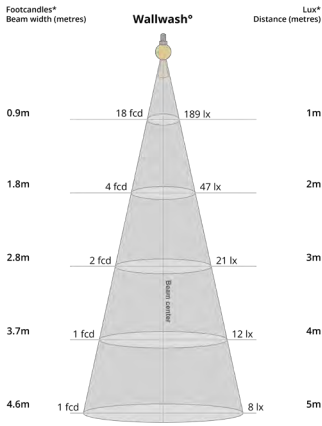

LIGHT CONES

WW