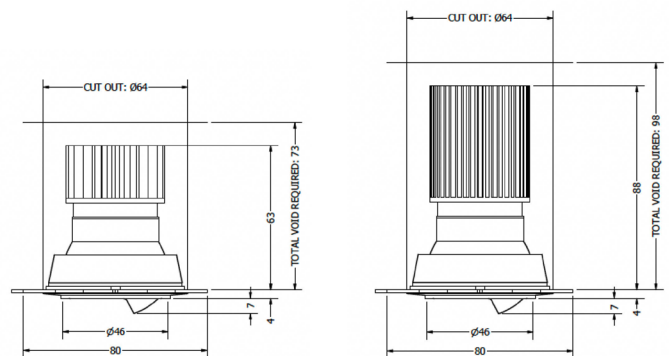

### PHYSICAL PROPERTIES

Diameter  $\varnothing 80\text{mm}$

Height 70mm (4W/9W)

Height 95mm (14W)

Cut-out  $\varnothing 64\text{mm}$

### DIMENSIONS

4W & 9W

14W