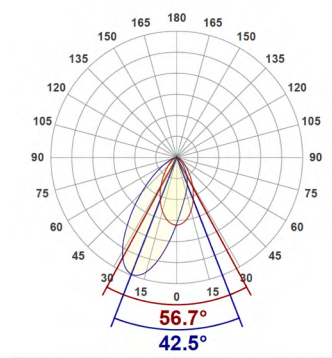

### PHYSICAL PROPERTIES

Diameter  $\varnothing 80\text{mm}$

Height 70mm (4W/9W)

Height 95mm (14W)

Cut-out  $\varnothing 64\text{mm}$

## POLAR CURVES

WW